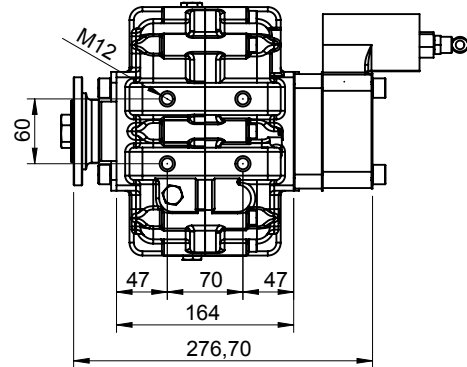

Araç Tipi Vehicle Type	ÜNİVERSAL
Şanzıman Tipi Gearbox Type	ÜNİVERSAL

Ürün Kodu / Product Code	KRD.28.3
Revizyon No-Tarih / Revision No-Date	00 / 17.06.2017

Ürün Görünümleri / Products View

Opsiyonlar / Options

A : Giriş Kaplıni
B : Çıkış , ISO 14 DIN 5462 (ISO 4 Delik)
C : Çıkış , ISO 14 DIN 5462 (ISO 4 Delik)
D : Müşür (Opsiyonel)
E : Hava Giriş Devreye Alma Verme

A : Input Flange
B : Output ISO 14 DIN 5462 (ISO 4 Bolt)
C : Output ISO 14 DIN 5462 (ISO 4 Bolt)
D : Sensor (Optional)
E : Air Input - Engagement - Disengagement

Teknik Bilgi / Technical Data

Çıkışlar Outputs	Güç / Power (Kw)	Maksimum Tork / Maximum Torque		Çevrim Oranı Ratio	Bağlantı Şekli Mounting Side	Kumanda Kontrol Control Type		
	1000 Dev. / Dak.	Nm	Kgm					
A	150	1430	145	1/1	ŞAFT / SHAFT	HAVALI/PNEUMATIC		
B	50	480	49					
C	50	480	49	1/0,79 1/1,12 1/1,51	Ağırlık / Weight (Kg)	Dönüş Yönü / Rotation Sense		
				1/0,89 1/1,19 1/1,60			35,5	SOL/COUNTERCLOCKWISE(CCW)
				1/0,94 1/1,26 1/1,69				
				1/1 1/1,33 1/2,02				

**KOZANOĞLU
KOZMAKSAN**

HYDRAULIC PUMPS & POWER TAKE-OFFS MANUFACTURING LIMITED CO.
HİDROLİK POMPA ve ARA ŞANZIMAN PTO İMALAT SAN.LTD.ŞTİ.

Ofis / Office
Tel. +90 312 354 05 39
Fax +90 312 354 34 59
7. Sokak No: 9
Ostim / ANKARA
e-mail: info@kozmaqsan.com.tr

Fabrika / Factory
Tel. +90 312 267 39 71
Fax +90 312 267 38 72
AOS. 1. OSB. Erkunt Cad. No: 6
Sincan / ANKARA
Website: www.kozmaqsan.com.tr