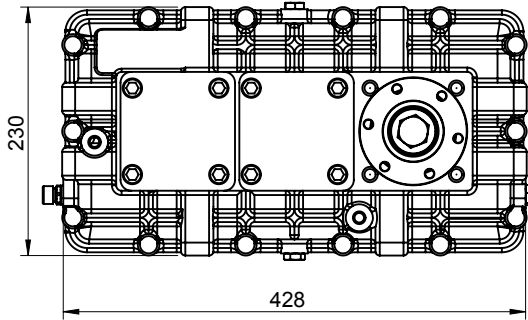

Araç Tipi Vehicle Type	ÜNİVERSAL
Şanzıman Tipi Gearbox Type	ÜNİVERSAL

Ürün Kodu / Product Code	KRD.28.3
Revizyon No-Tarih / Revision No-Date	00 / 17.06.2017

Ürün Görünümleri / Products View

Opsiyonlar / Options

A : Giriş Kaplıni
B : Çıkış , ISO 14 DIN 5462 (ISO 4 Delik)
C : Çıkış , ISO 14 DIN 5462 (ISO 4 Delik)
D : Müşür (Opsiyonel)
E : Hava Giriş Devreye Alma Verme

A : Input Flange
B : Output ISO 14 DIN 5462 (ISO 4 Bolt)
C : Output ISO 14 DIN 5462 (ISO 4 Bolt)
D : Sensor (Optional)
E : Air Input - Engagement - Disengagement

Teknik Bilgi / Technical Data

Çıkışlar Outputs	Güç / Power (Kw)	Maksimum Tork / Maximum Torque		Çevrim Oranı Ratio	Bağlantı Şekli Mounting Side	Kumanda Kontrol Control Type		
	1000 Dev. / Dak.	Nm	Kgm					
A	150	1430	145	1/1	ŞAFT / SHAFT	HAVALI/PNEUMATIC		
B	50	480	49					
C	50	480	49	1/0,79 1/1,12 1/1,51	Ağırlık / Weight (Kg)	Dönüş Yönü / Rotation Sense		
				1/0,89 1/1,19 1/1,60			35,5	SOL/COUNTERCLOCKWISE(CCW)
				1/0,94 1/1,26 1/1,69				
				1/1 1/1,33 1/2,02				

**KOZANOĞLU
KOZMAKSAN**

HYDRAULIC PUMPS & POWER TAKE-OFFS MANUFACTURING LIMITED CO.
HİDROLİK POMPA ve ARA ŞANZIMAN PTO İMALAT SAN.LTD.ŞTİ.

Ofis / Office
Tel. +90 312 354 05 39
Fax +90 312 354 34 59
7. Sokak No: 9
Ostim / ANKARA
e-mail: info@kozmaqsan.com.tr

Fabrika / Factory
Tel. +90 312 267 39 71
Fax +90 312 267 38 72
AOS. 1. OSB. Erkunt Cad. No: 6
Sincan / ANKARA
Website: www.kozmaqsan.com.tr