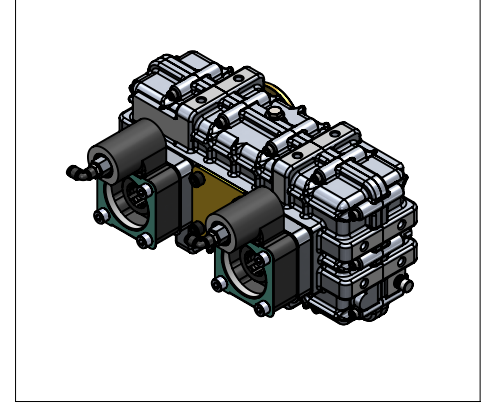

Araç Tipi Vehicle Type	ÜNİVERSAL
Şanzıman Tipi Gearbox Type	ÜNİVERSAL

Ürün Kodu / Product Code	KRD.28.3
Revizyon No-Tarih / Revision No-Date	00 / 17.06.2017

Ürün Görünümleri / Products View

Opsiyonlar / Options

A : Giriş Kaplıni
B : Çıkış , ISO 14 DIN 5462 (ISO 4 Delik)
C : Çıkış , ISO 14 DIN 5462 (ISO 4 Delik)
D : Müşür (Opsiyonel)
E : Hava Giriş Devreye Alma Verme

A : Input Flange
B : Output ISO 14 DIN 5462 (ISO 4 Bolt)
C : Output ISO 14 DIN 5462 (ISO 4 Bolt)
D : Sensor (Optional)
E : Air Input - Engagement - Disengagement

Teknik Bilgi / Technical Data

Çıkışlar Outputs	Güç / Power (Kw)	Maksimum Tork / Maximum Torque		Çevrim Oranı Ratio	Bağlantı Şekli Mounting Side	Kumanda Kontrol Control Type		
	1000 Dev. / Dak.	Nm	Kgm					
A	150	1430	145	1/1	ŞAFT / SHAFT	HAVALI/PNEUMATIC		
B	50	480	49					
C	50	480	49	1/0,79 1/1,12 1/1,51	Ağırlık / Weight (Kg)	Dönüş Yönü / Rotation Sense		
				1/0,89 1/1,19 1/1,60			35,5	SOL/COUNTERCLOCKWISE(CCW)
				1/0,94 1/1,26 1/1,69				
				1/1 1/1,33 1/2,02				

**KOZANOĞLU
KOZMAKSAN**

HYDRAULIC PUMPS & POWER TAKE-OFFS MANUFACTURING LIMITED CO.
HİDROLİK POMPA ve ARA ŞANZIMAN PTO İMALAT SAN.LTD.ŞTİ.

Ofis / Office
Tel. +90 312 354 05 39
Fax +90 312 354 34 59
7. Sokak No: 9
Ostim / ANKARA
e-mail: info@kozmaqsan.com.tr

Fabrika / Factory
Tel. +90 312 267 39 71
Fax +90 312 267 38 72
AOS. 1. OSB. Erkunt Cad. No: 6
Sincan / ANKARA
Website: www.kozmaqsan.com.tr