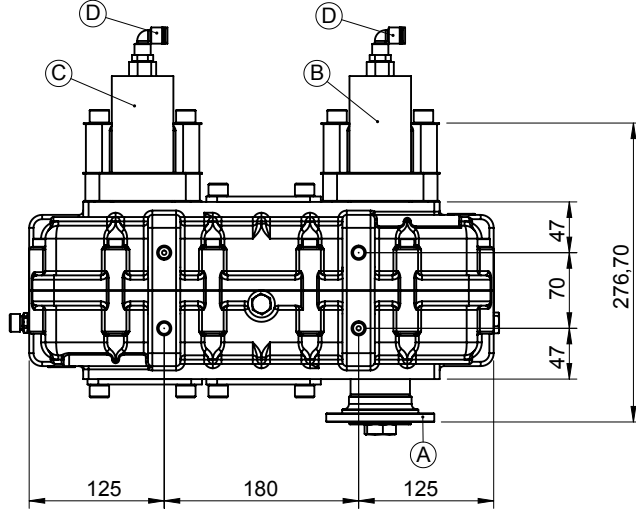

Araç Tipi Vehicle Type	ÜNİVERSAL
Şanzıman Tipi Gearbox Type	ÜNİVERSAL

Ürün Kodu / Product Code	KRD.28.3
Revizyon No-Tarih / Revision No-Date	00 / 17.06.2017

Ürün Görünümleri / Products View

Opsiyonlar / Options

A : Giriş Kaplıni
B : Çıkış , ISO 14 DIN 5462 (ISO 4 Delik)
C : Çıkış , ISO 14 DIN 5462 (ISO 4 Delik)
D : Müşür (Opsiyonel)
E : Hava Giriş Devreye Alma Verme

A : Input Flange
B : Output ISO 14 DIN 5462 (ISO 4 Bolt)
C : Output ISO 14 DIN 5462 (ISO 4 Bolt)
D : Sensor (Optional)
E : Air Input - Engagement - Disengagement

Teknik Bilgi / Technical Data

Çıkışlar Outputs	Güç / Power (Kw)	Maksimum Tork / Maximum Torque		Çevrim Oranı Ratio	Bağlantı Şekli Mounting Side	Kumanda Kontrol Control Type		
	1000 Dev. / Dak.	Nm	Kgm					
A	150	1430	145	1/1	ŞAFT / SHAFT	HAVALI/PNEUMATIC		
B	50	480	49					
C	50	480	49	1/0,79 1/1,12 1/1,51	Ağırlık / Weight (Kg)	Dönüş Yönü / Rotation Sense		
				1/0,89 1/1,19 1/1,60			35,5	SOL/COUNTERCLOCKWISE(CCW)
				1/0,94 1/1,26 1/1,69				
				1/1 1/1,33 1/2,02				

**KOZANOĞLU
KOZMAKSAN**

HYDRAULIC PUMPS & POWER TAKE-OFFS MANUFACTURING LIMITED CO.
HİDROLİK POMPA ve ARA ŞANZIMAN PTO İMALAT SAN.LTD.ŞTİ.

Ofis / Office
Tel. +90 312 354 05 39
Fax +90 312 354 34 59
7. Sokak No: 9
Ostim / ANKARA
e-mail: info@kozmaqsan.com.tr

Fabrika / Factory
Tel. +90 312 267 39 71
Fax +90 312 267 38 72
AOS. 1. OSB. Erkunt Cad. No: 6
Sincan / ANKARA
Website: www.kozmaqsan.com.tr